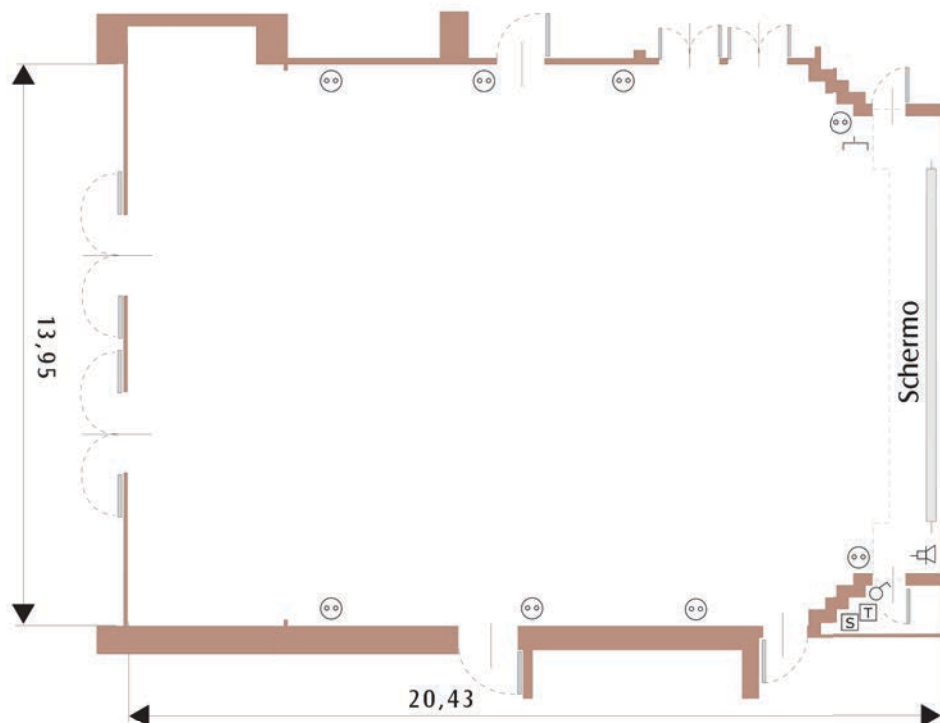

## HOTEL MICHELANGELO MILAN

# SALA MOSÈ DUE

### Caratteristiche:

Lunghezza: 13,95 metri    Larghezza: 20,43 metri    Altezza: 3,95 metri    Superficie: mq. 285

### Numero massimo di persone per tipo di allestimento:

Teatro	Teatro scrittoio	Banchi scuola	Ferro di cavallo	Ferro di cavallo chiuso	Tavolo unico	Cabaret Style 6 pax		Banchi con tavoli rotondi 10 pax	Defilé	Buffet seduto	Buffet in piedi
						T.Quadrati	T.Rotondi				
max 300	max 220	max 180	max 63	max 75			max 105	max 210	max 230	max 190	max 230