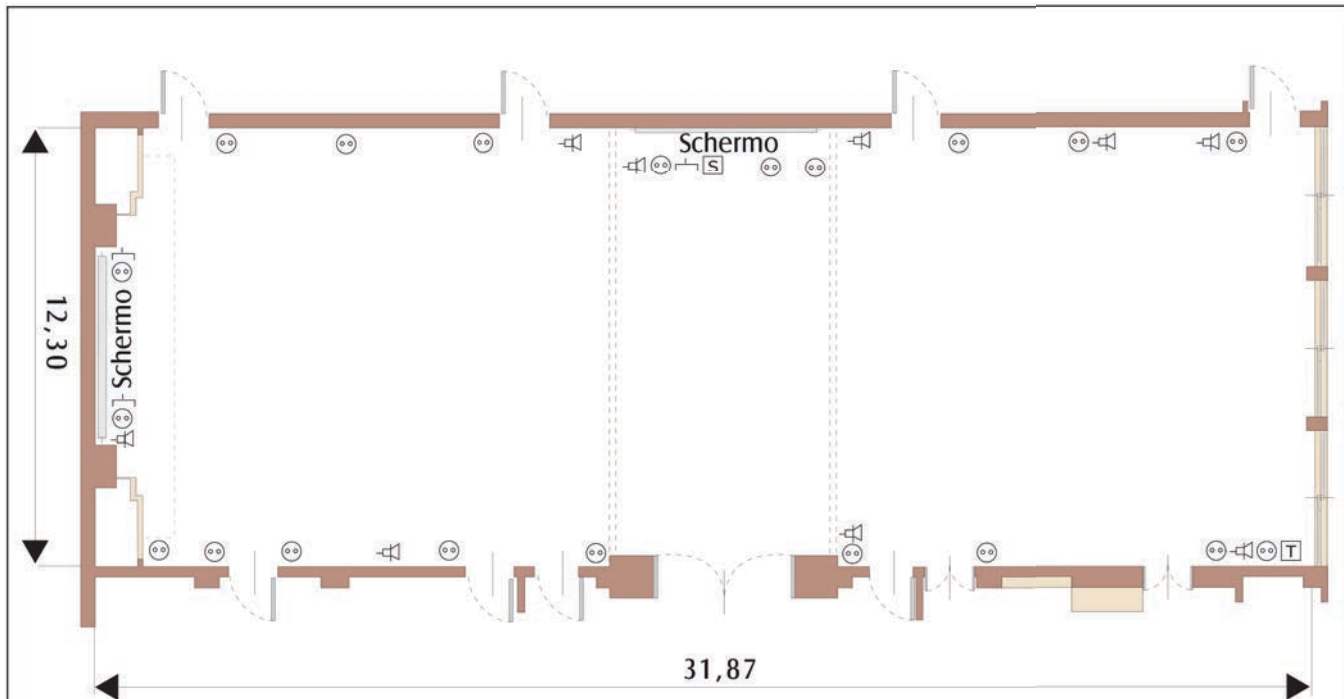

HOTEL MICHELANGELO MILAN

SALA MICHELANGELO

Legenda:

- presa microfono
- interruttore luce
- comando schermo
- presa televisione
- presa elettrica
- presa telefono
- comando tende
- Presa telefono
- presa PC

Caratteristiche:

Lunghezza: 31,87 metri Larghezza: 12,30 metri Altezza: 3,95 metri Superficie: mq. 395

L'affitto della sala comprende:

Connessione WiFi (su richiesta), tavolo relatore con microfoni a filo, radio microfoni, sistema di amplificazione, puntatore luminoso laser (su richiesta), segreteria esterna con telefono (linea telefonica di supporto e una bottiglia di acqua Surgiva).

Numero massimo di persone per tipo di allestimento:

Teatro	Teatro scrittoio	Banchi scuola	Ferro di cavallo	Ferro di cavallo chiuso	Tavolo unico	Cabaret Style 6 pax		Banchi con tavoli rotondi 10 pax	Defilè	Buffet seduto	Buffet in piedi
						T.Quadrati	T.Rotondi				
max 500	max 290	max 250	max 111	max 126		max 138	max 180	max 360	max 400	max 250	max 400