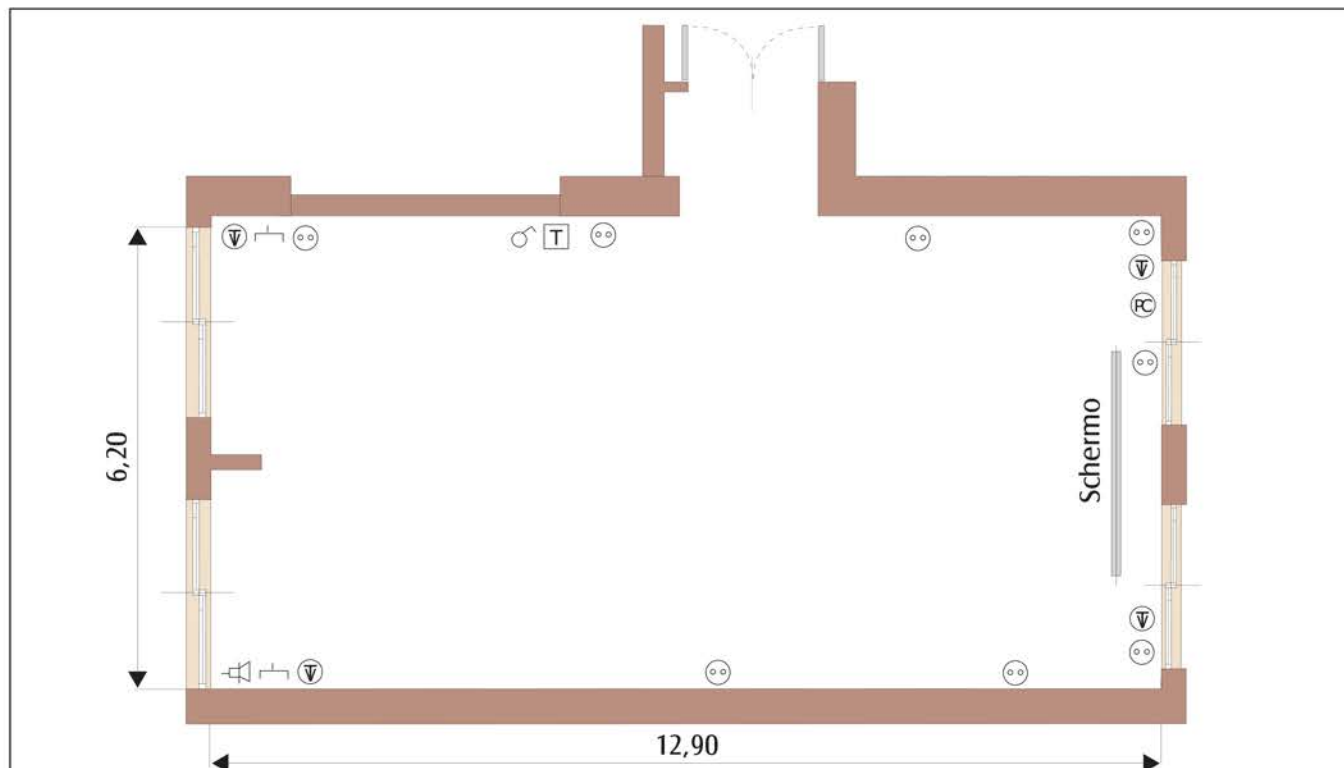

## HOTEL MICHELANGELO MILAN

# SALA MEDICEA

### Caratteristiche:

Lunghezza: 12,90 metri   Larghezza: 6,20 metri   Altezza: 2,70 metri   Superficie: mq. 81

### Numero massimo di persone per tipo di allestimento:

Teatro	Teatro scrittoio	Banchi scuola	Ferro di cavallo	Ferro di cavallo chiuso	Tavolo unico	Cabaret Style 6 pax		Banchi con tavoli rotondi 10 pax	Defilé	Buffet seduto	Buffet in piedi
						T.Quadrati	T.Rotondi				
 max 80	 max 60	 max 42	 max 36	 max 42	 max 30	 max 36	 max 30	 max 60			 max 50