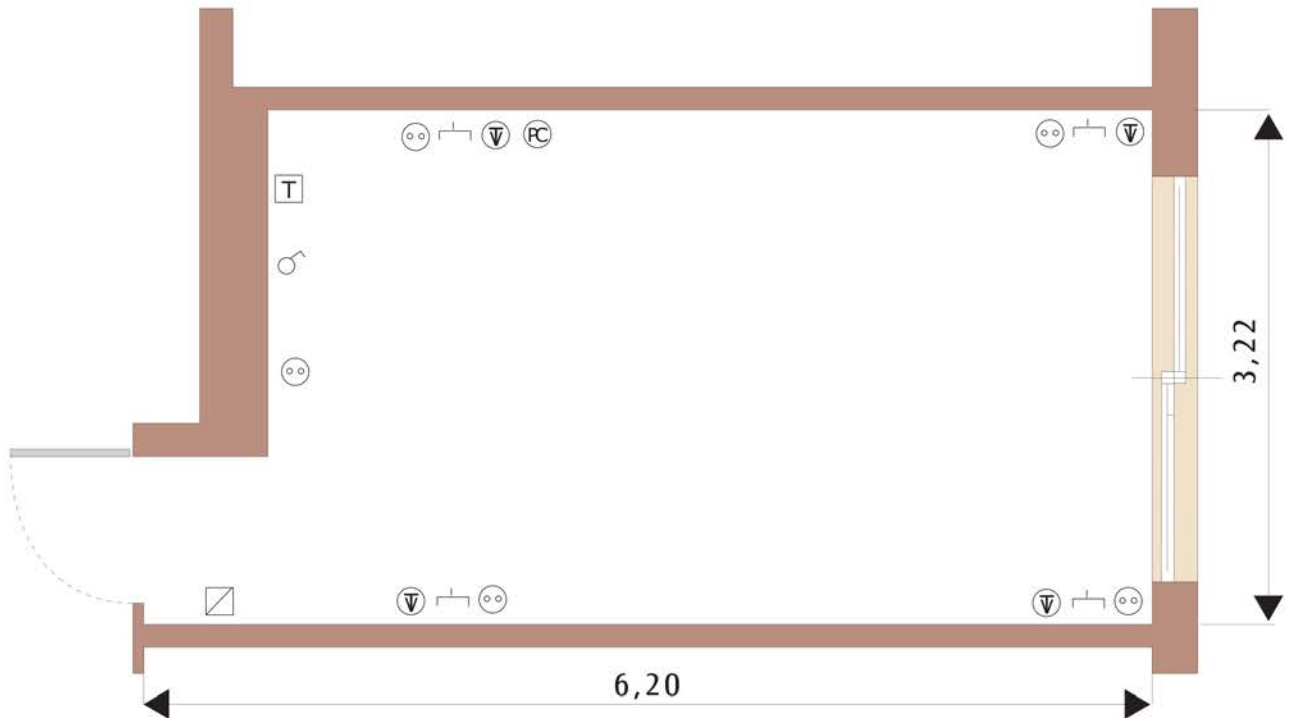

HOTEL MICHELANGELO MILAN

SALA AURORA

Legenda:

-  presa microfono  interruttore luce  comando schermo  presa televisione  presa elettrica
 presa telefono  comando tende  Presa telefono  presa PC

Caratteristiche:

Lunghezza: 6,20 metri Larghezza: 3,22 metri Altezza: 2,70 metri Superficie: mq. 20

L'affitto della sala comprende:

Connessione WiFi (su richiesta), tavolo relatore con microfoni a filo, radio microfoni, sistema di amplificazione, puntatore luminoso laser (su richiesta), segreteria esterna con telefono (linea telefonica di supporto e una bottiglia di acqua Surgiva).

Numero massimo di persone per tipo di allestimento:

Teatro	Teatro scrittoio	Banchi scuola	Ferro di cavallo	Ferro di cavallo chiuso	Tavolo unico	Cabaret Style 6 pax		Banchi con tavoli rotondi 10 pax	Defilè	Buffet seduto	Buffet in piedi
						T.Quadrati	T.Rotondi				
 max 15	 max 12				 max 12						